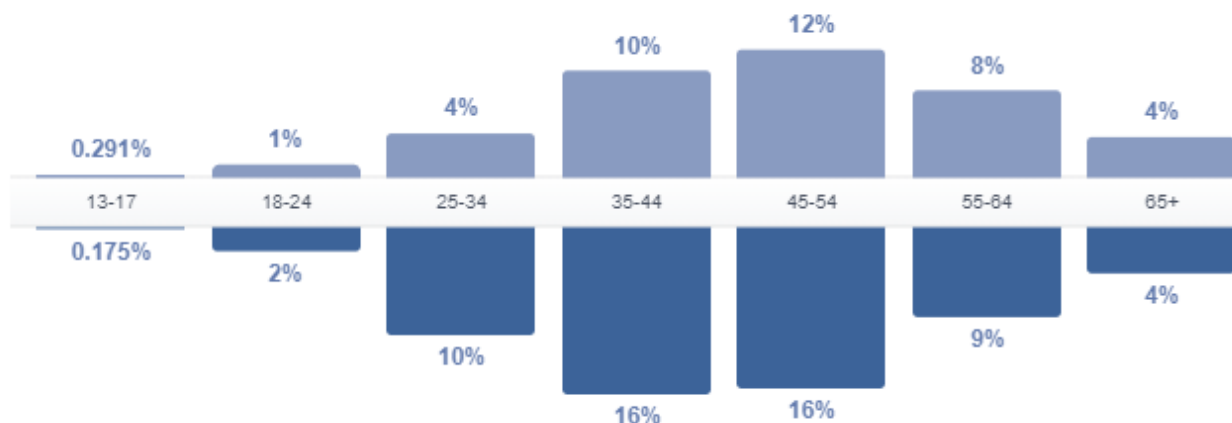

# KOHDEYLEISÖ

- 1** Liikenne sivuille pääosin Googlen kautta (37 %), sosiaalisesta mediasta 31 %
- 2** 45 % Android-käyttäjiä (mobiili)  
29 % iOS-käyttäjiä (mobiili)
- 3** 37 % Helsingistä  
12 % Tampereelta  
8 % Turusta
- 4** Ikäjakauma (Facebook)  
41% naisia  
58 % miehiä

Women

■ 41%  
Your Fans

Men

■ 58%  
Your Fans

2021